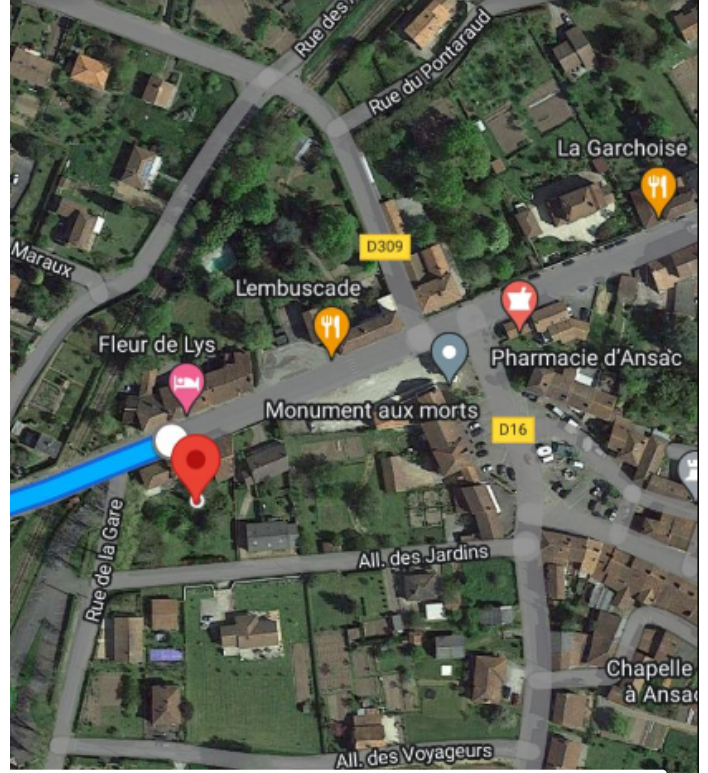

Infos local d'ANSAC SUR VIENNE

En venant d'Angoulême, arrivé dans Ansac, prendre la 2ème route sur la droite, passer devant la salle des fêtes et local sur la droite.

Petite maison en face de la vieille usine.

Entrée porte avec volet roulant.

En venant de Confolens, prendre la 2ème route sur la gauche, et mêmes indications que ci-dessus.

Coordonnées GPS :N45°59.474 E00°38.667

ZA les Trouillauds

n°12 rue de la gare

16500 ANSAC SUR VIENNE